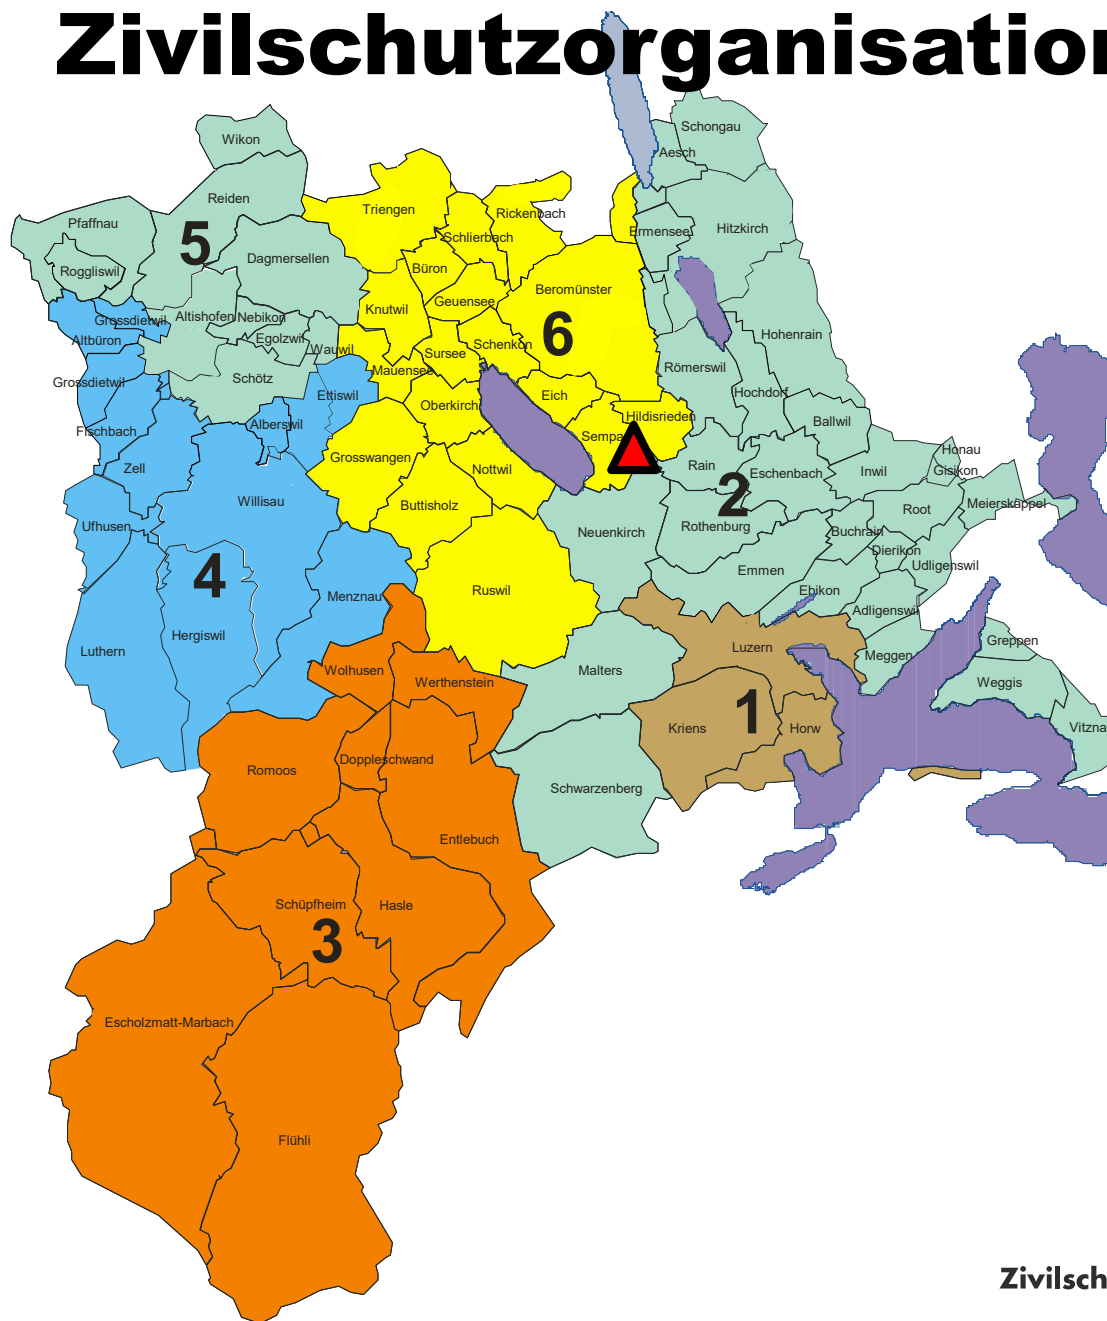

Zivilschutzorganisationen

- ▲ AZ, Kantonale ZS Kp**
Spezialaufgaben, Stützpunkt
- 1 ZSO Pilatus (Bat)**
3 Gemeinden
 - 2 ZSO Emme (Bat)**
29 Gemeinden
 - 3 ZSO Reg. Entlebuch (Kp)**
9 Gemeinden
 - 4 ZSO Napf (Kp)**
11 Gemeinden
 - 5 ZSO Wiggertal (Kp)**
10 Gemeinden
 - 6 ZSO Reg. Sursee (Kp)**
18 Gemeinden
- Kanton Luzern**
80 Gemeinden / Soll 2'654 AdZS